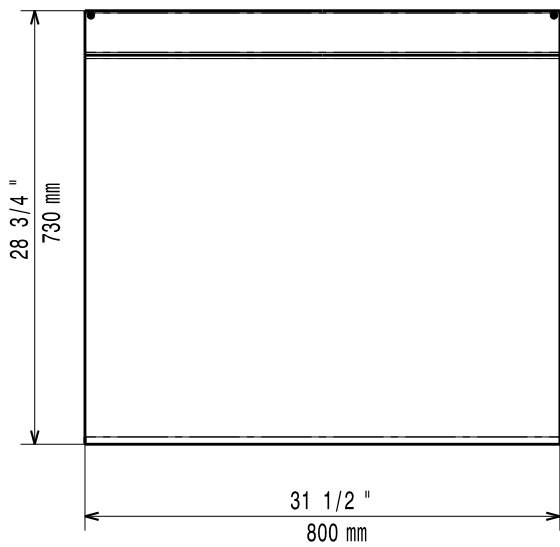

Avant

Dessus

Côté

Cuisson modulaire
ELEMENT NEUTRE FERME 800 MM TOP 700 XP

La société se réserve le droit de modifications techniques sans préavis