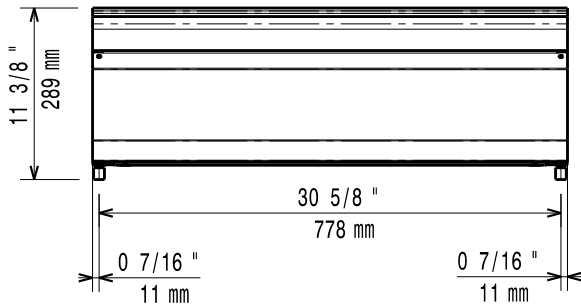

Electrolux

Cuisson modulaire ELEMENT NEUTRE FERME 800 MM TOP 700 XP

Avant