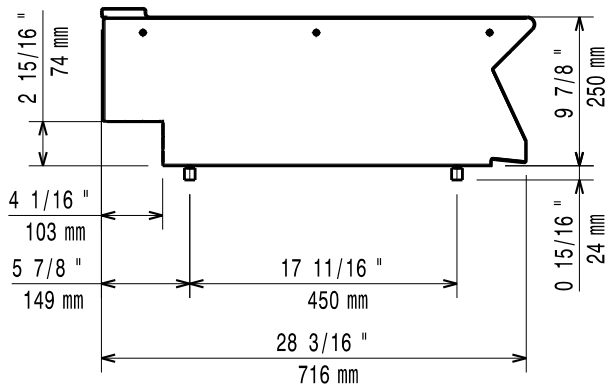

Côté

Cuisson modulaire
ELEMENT NEUTRE FERME 800 MM TOP 700 XP

La société se réserve le droit de modifications techniques sans préavis